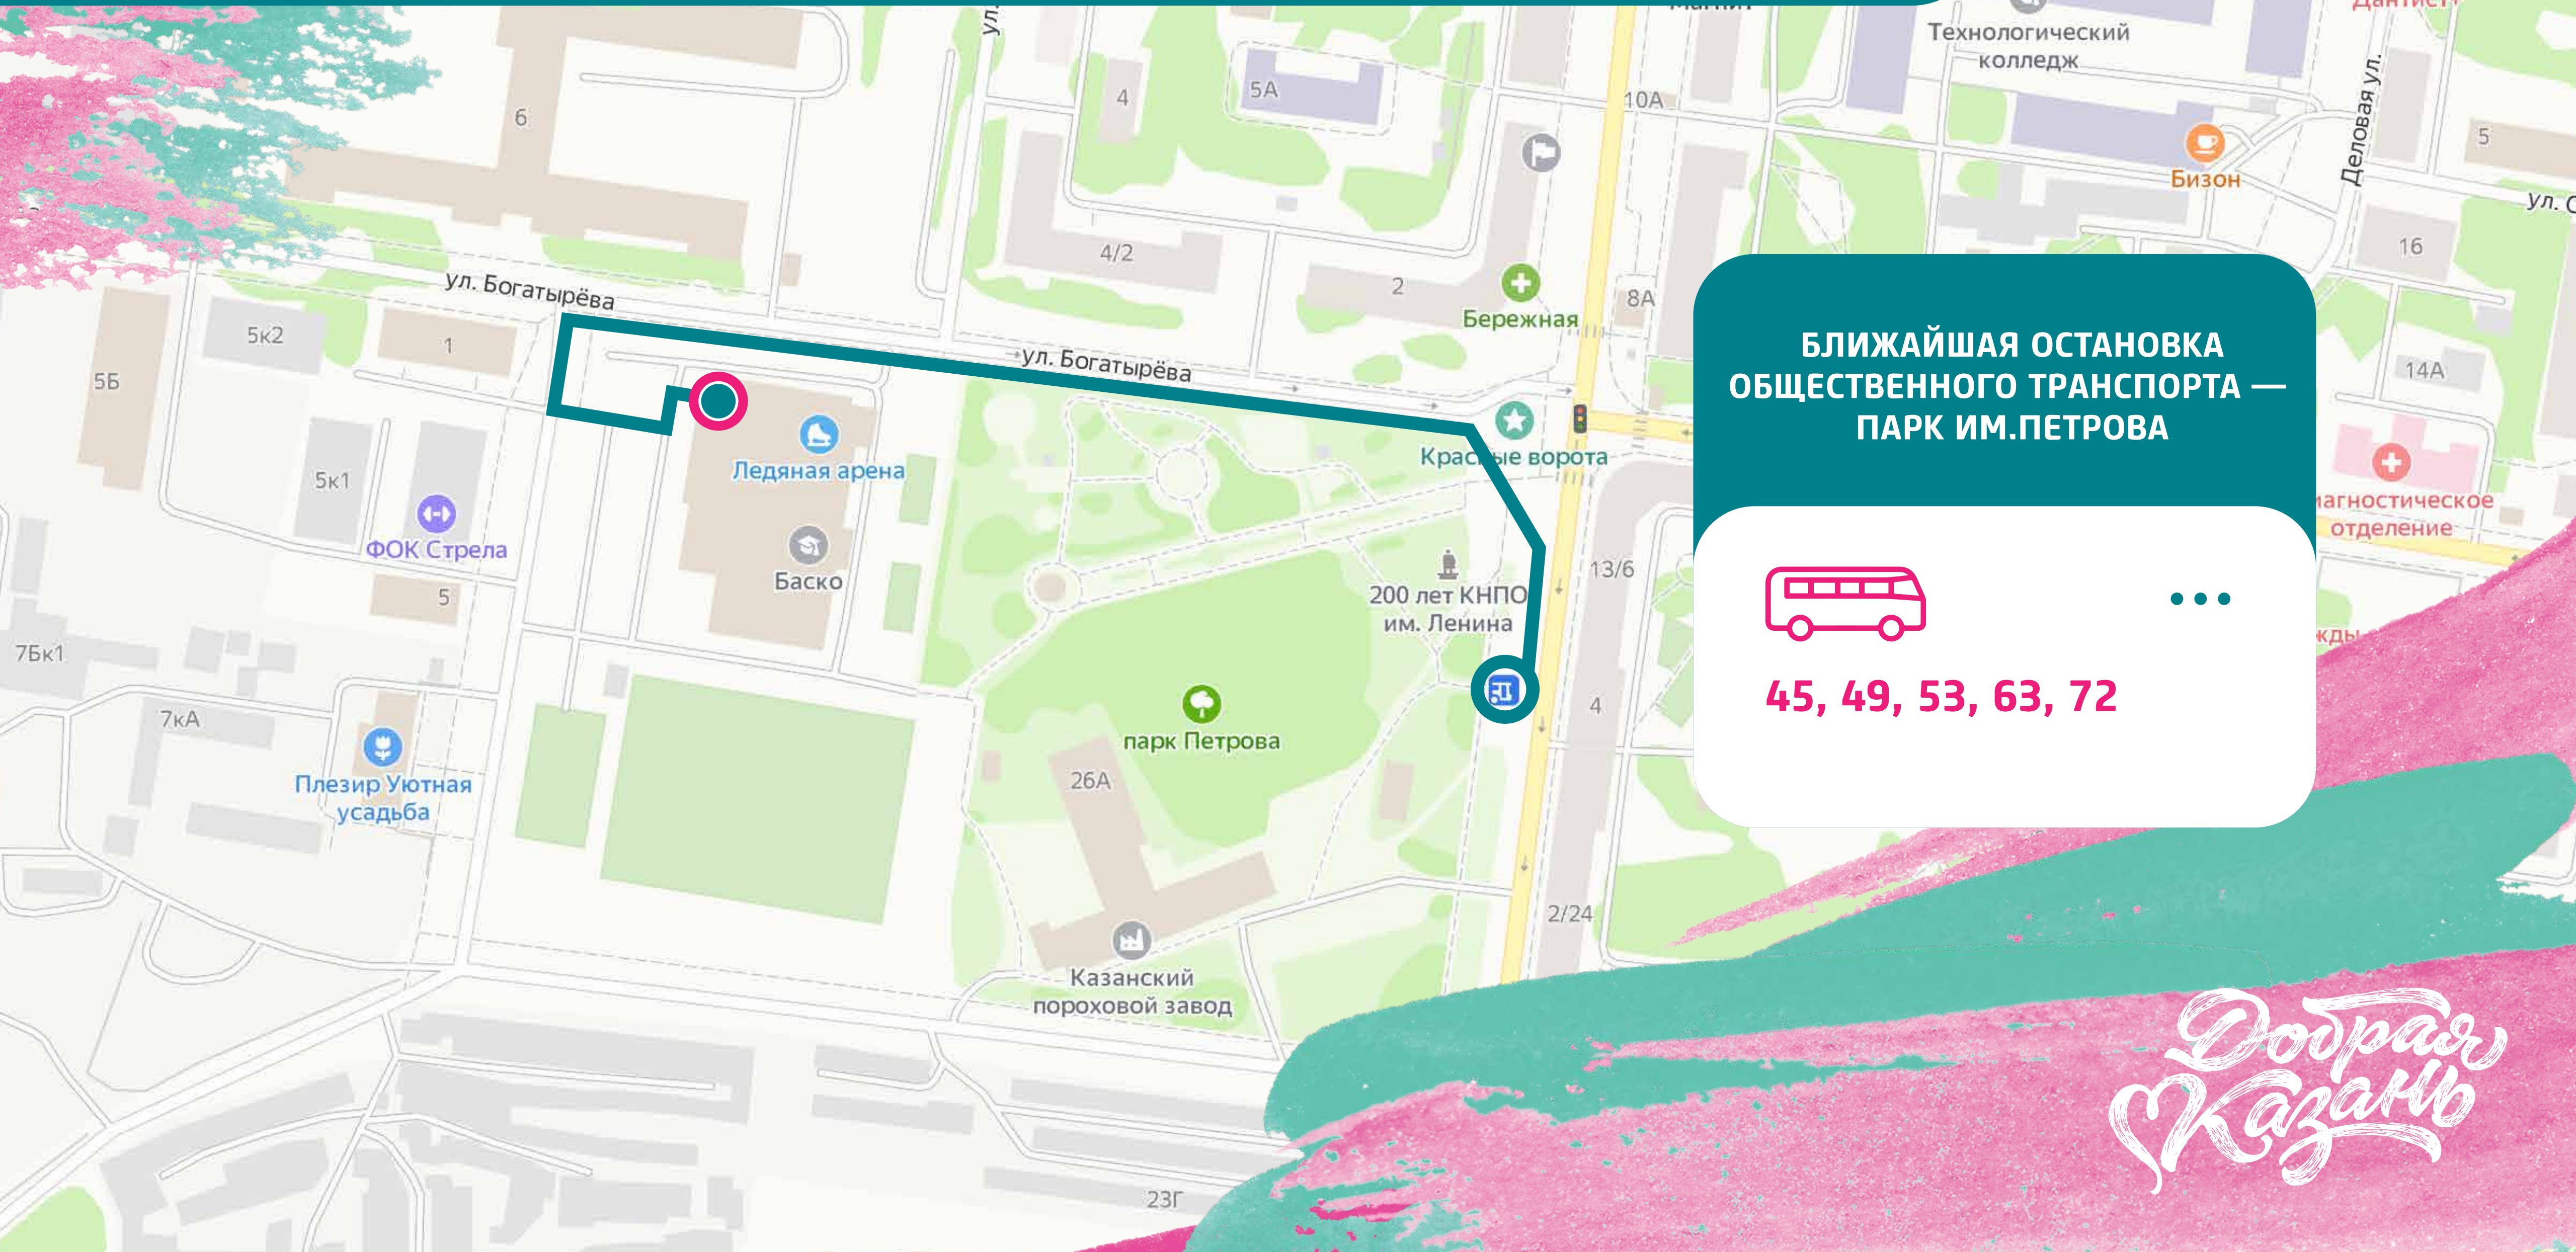

ПУНКТ СБОРА ГУМАНИТАРНОЙ ПОМОЩИ УЛ. СТЕПАНА ХАЛТУРИНА, 3 (СК БАСКО)

**БЛИЖАЙШАЯ ОСТАНОВКА
ОБЩЕСТВЕННОГО ТРАНСПОРТА —
ПАРК ИМ. ПЕТРОВА**

45, 49, 53, 63, 72

*Добрая
Казань*

ПУНКТ СБОРА ГУМАНИТАРНОЙ ПОМОЩИ УЛ. ФУТБОЛЬНАЯ, 1 (СТАДИОН ЛОКОМОТИВ)

**БЛИЖАЙШАЯ ОСТАНОВКА
ОБЩЕСТВЕННОГО ТРАНСПОРТА —
КРАСИКОВА**

46, 72

*Добрая
Казань*