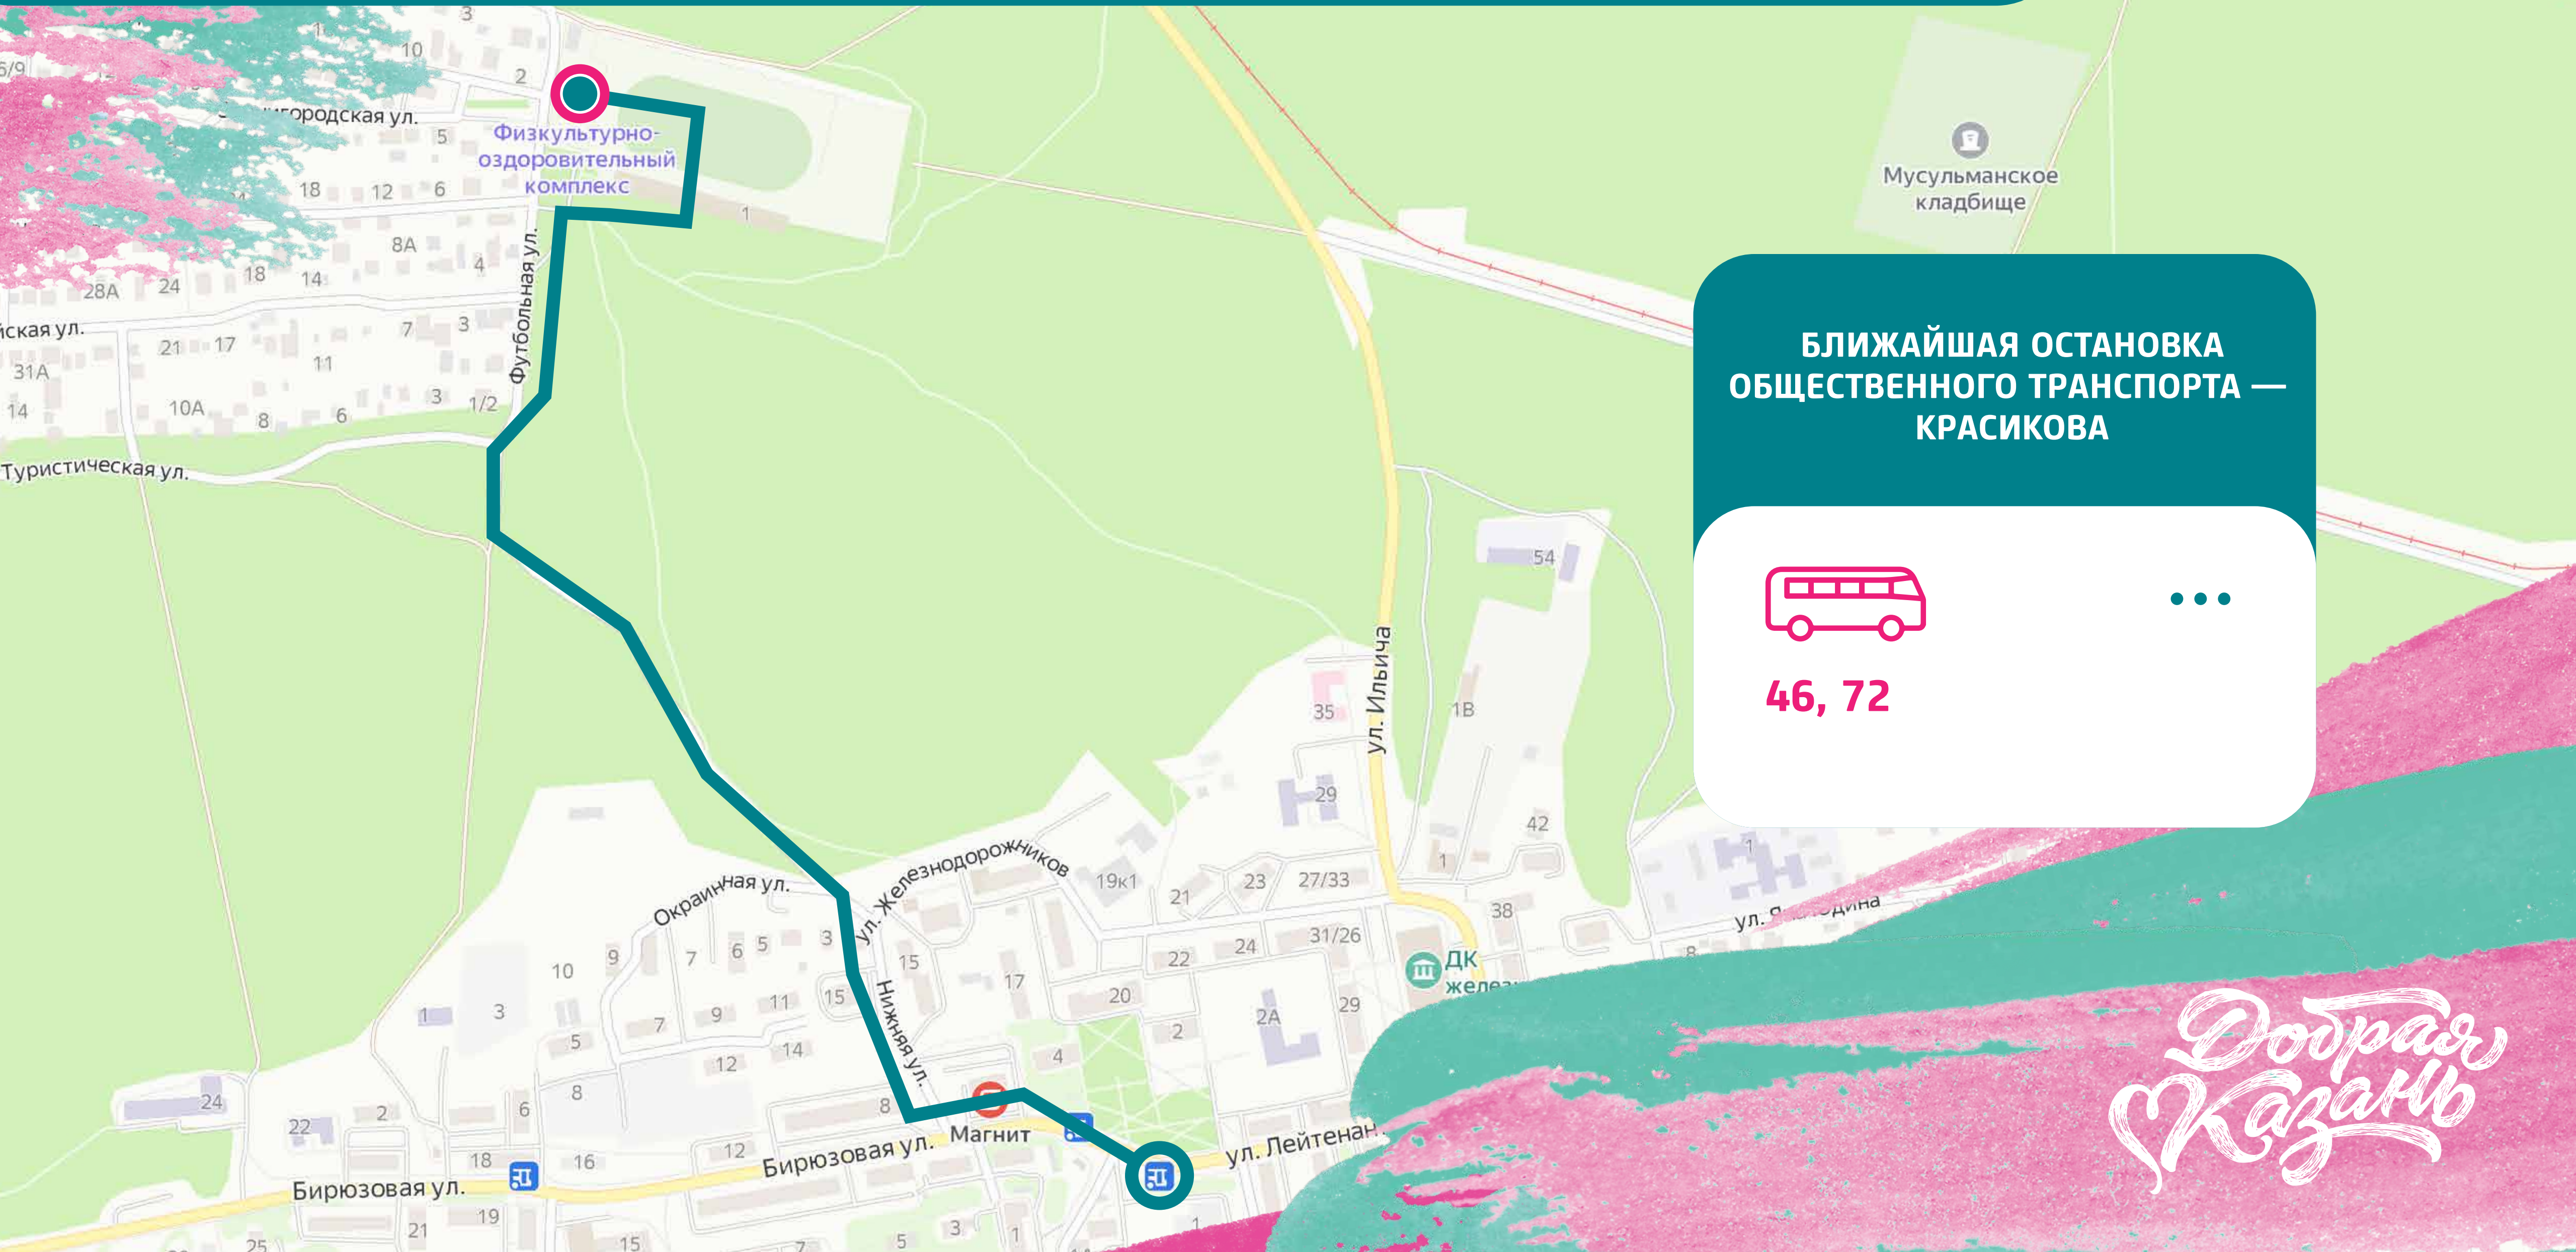

ПУНКТ СБОРА ГУМАНИТАРНОЙ ПОМОЩИ УЛ. СТЕПАНА ХАЛТУРИНА, 3 (СК БАСКО)

**БЛИЖАЙШАЯ ОСТАНОВКА
ОБЩЕСТВЕННОГО ТРАНСПОРТА —
ПАРК ИМ. ПЕТРОВА**

45, 49, 53, 63, 72

*Добрая
Казань*

ПУНКТ СБОРА ГУМАНИТАРНОЙ ПОМОЩИ УЛ. ФУТБОЛЬНАЯ, 1 (СТАДИОН ЛОКОМОТИВ)

**БЛИЖАЙШАЯ ОСТАНОВКА
ОБЩЕСТВЕННОГО ТРАНСПОРТА —
КРАСИКОВА**

46, 72

*Добрая
Казань*